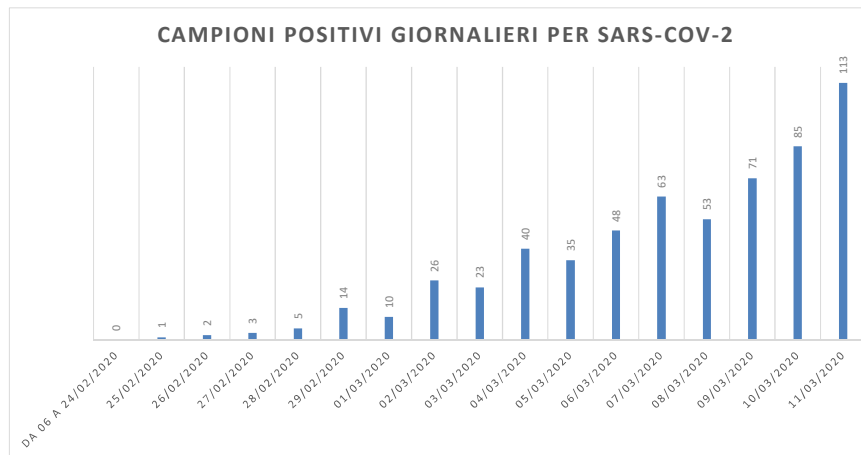

giorno	Campioni Positivi giornalieri per SARS-Cov-2	Campioni complessivamente testati/giorno
da 06 a 24/02/2020	0	14
25/02/2020	1	5
26/02/2020	2	8
27/02/2020	3	19
28/02/2020	5	19
29/02/2020	14	33
01/03/2020	10	36
02/03/2020	26	64
03/03/2020	23	89
04/03/2020	40	126
05/03/2020	35	173
06/03/2020	48	230
07/03/2020	63	218
08/03/2020	53	216
09/03/2020	71	187
10/03/2020	85	219
<b>11/03/2020</b>	<b>113</b>	<b>251</b>

giorno	Campioni Positivi totali: progressione	Campioni testati totali: progressione
da 06 a 24/02/2020	0	14
25/02/2020	1	19
26/02/2020	3	27
27/02/2020	6	46
28/02/2020	11	65
29/02/2020	25	98
01/03/2020	35	134
02/03/2020	61	198
03/03/2020	84	287
04/03/2020	124	413
05/03/2020	159	586
06/03/2020	207	816
07/03/2020	270	1034
08/03/2020	323	1250
09/03/2020	394	1437
10/03/2020	479	1656
<b>11/03/2020</b>	<b>592</b>	<b>1907</b>